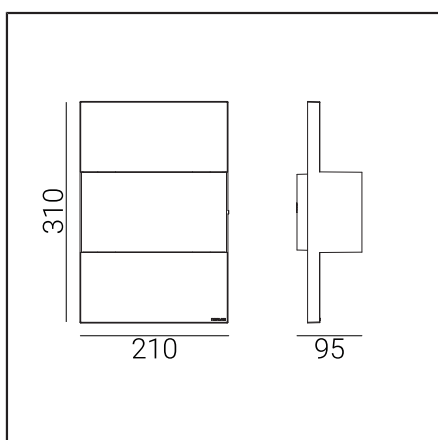

Karta Produktu GENEVE 874

Typ Oprawy

Oprawa ścienna.
Światło dwustronne: ukierunkowane do góry i w dół.
Oprawa o szerokim zakresie zastosowania między innymi do oświetlenia: powierzchni ścian i elewacji, oraz innych koncepcji architektonicznych.

Wymiary pudełka [cm]: 33x22x11

Kolory standardowe

Aluminium, Biały, Czarny, Grafitowy

Dane techniczne

Lampa E27	QA55 / LED A55.60
Moc źródła światła	max 46W / LED 9W
Strumień źródła światła	~806lm
Sprawność źródła światła	89lm/W
EEL źródła światła	A+ D

Instrukcja montażu

Tabela indeksów

Indeks	Kolor	RAL
874AL0010	ALUMINIUM	9006
874WH0010	BIAŁY	9003
874BL0010	CZARNY	9005
874GR0010	GRAFITOWY	7016